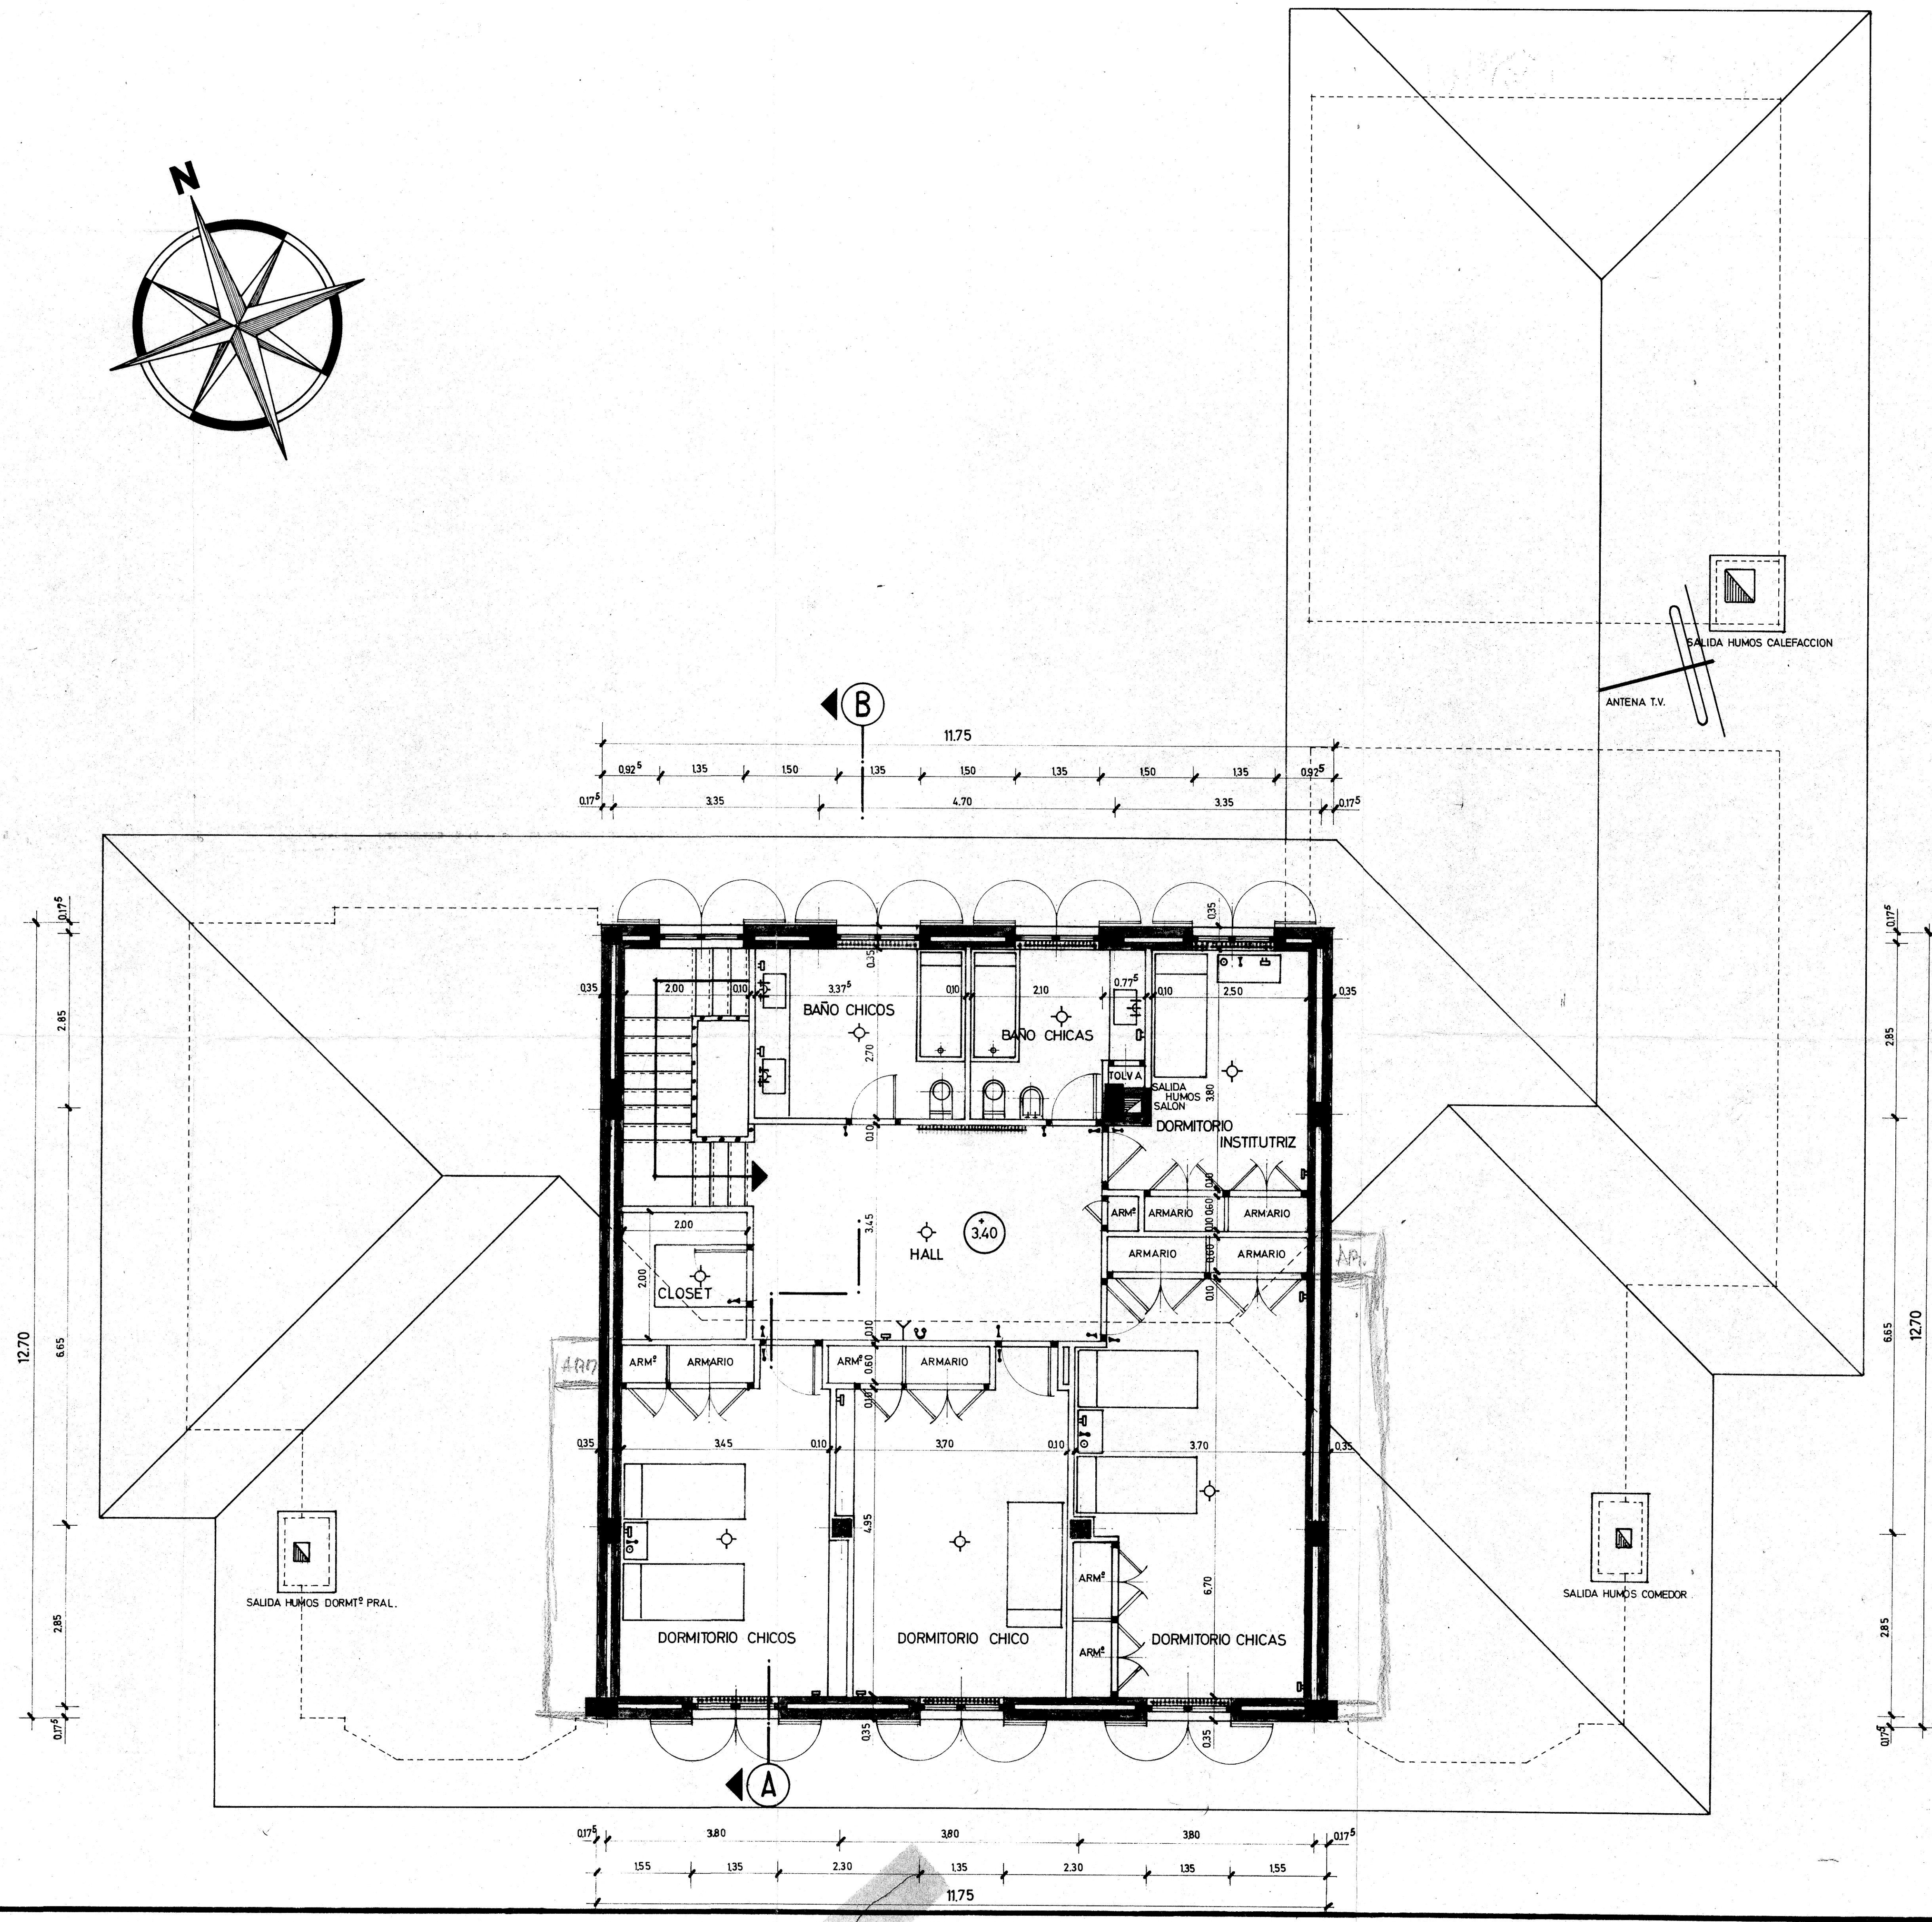

SIGNOS CONVENCIONALES

- ⊕ PUNTO DE LUZ
- ⌚ INTERRUPTOR
- ⊕ APLIQUE
- ⊕ ENCHUFE
- ⊙ TIMBRE
- ▬▬▬ CALEFACCION
- ☎ TELEFONO
- Y ANTENA T.V.

Santiago de los Caballeros

ULTIMA RECTIFICACION 26 FEBRERO 1.975	
PROYECTANTE	D.FERNANDO OLASO y Dña. M ^{ta} AMALIA ECHEVARRIA
PROYECTO	CASA DE CAMPO EN LA CALLE GUECHO DE "LA FLORIDA" MADRID. (ACOGIDA AL DECRETO DEL 14. DE MARZO DE 1.963)
PLANO	PLANTA PRIMERA
ESCALA	1:50
PROYECTADO	INGENIERO
FECHA	ENERO 75
PROYECTADO	36005
PROYECTADO	FIJADA